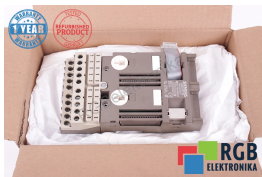

BUS MODULE 6ES5700-8MA11 SIMATIC S5 SIEMENS ID584

Używany SIEMENS 6ES5700-8MA11
Sprzęt przetestowany i wyczyszczony.
24 miesiące gwarancji
Dedykowany kurier
Wysyłka w 24h

DANE TECHNICZNE

PRODUCENT	SIEMENS
MODEL	6ES5700-8MA11
KATEGORIA	Podzespoły PLC
WYSOKOŚĆ [CM]	4.0
DŁUGOŚĆ [CM]	16.0
SZEROKOŚĆ [CM]	9.0